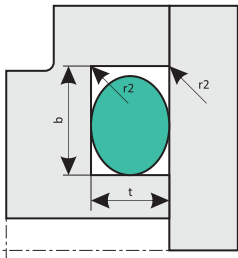

Препораки за вградување