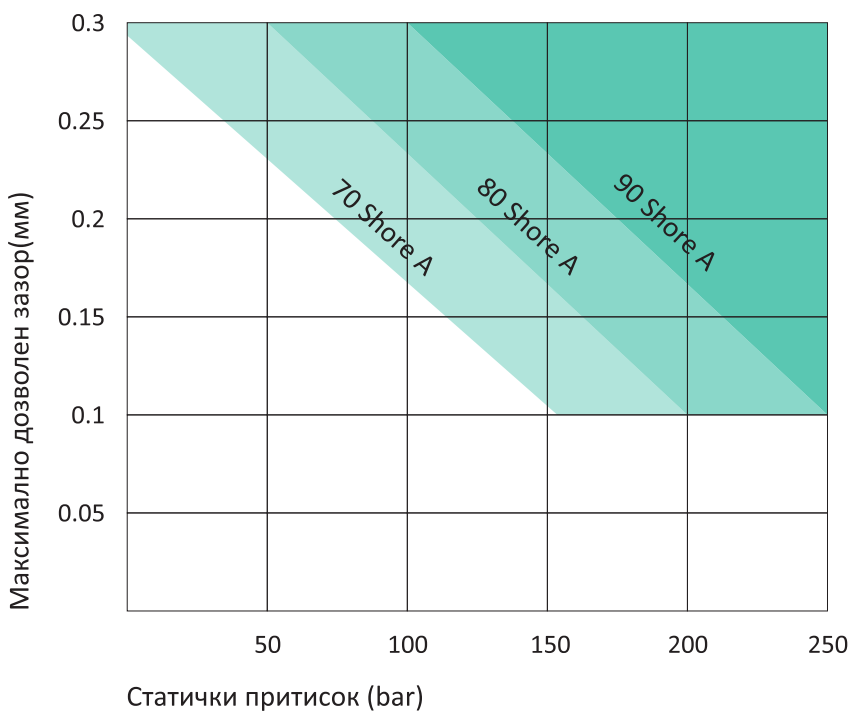

Вграден простор при статичка примена

d_2	t	b	d_2	t	b
1	0.8	1.3	5	4	6.5
1.5	1.1	1.9	5.33	4.3	6.9
1.6	1.2	2.1	5.5	4.5	7.1
1.78	1.3	2.3	5.7	4.65	7.4
1.9	1.4	2.4	6	4.95	7.8
2	1.5	2.6	6.5	5.4	8.4
2.4	1.8	3.1	6.99	5.85	9.1
2.5	1.9	3.2	7	5.85	9.1
2.62	2	3.4	7.5	6.3	9.7
2.7	2.1	3.5	8	6.75	10.4
3	2.3	3.9	8.4	7.15	10.9
3.5	2.7	4.5	8.5	7.25	11.0
3.53	2.7	4.5	9	7.7	11.7
3.6	2.8	4.7	9.5	8.2	12.3
4	3.15	5.2	10	8.65	13
4.5	3.6	5.8			

Во случај на примена на заштитни прстени, ширината се зголемува за дебелината, односно во случај на заштита од двете страни за двострука дебелина на заштитните прстени.