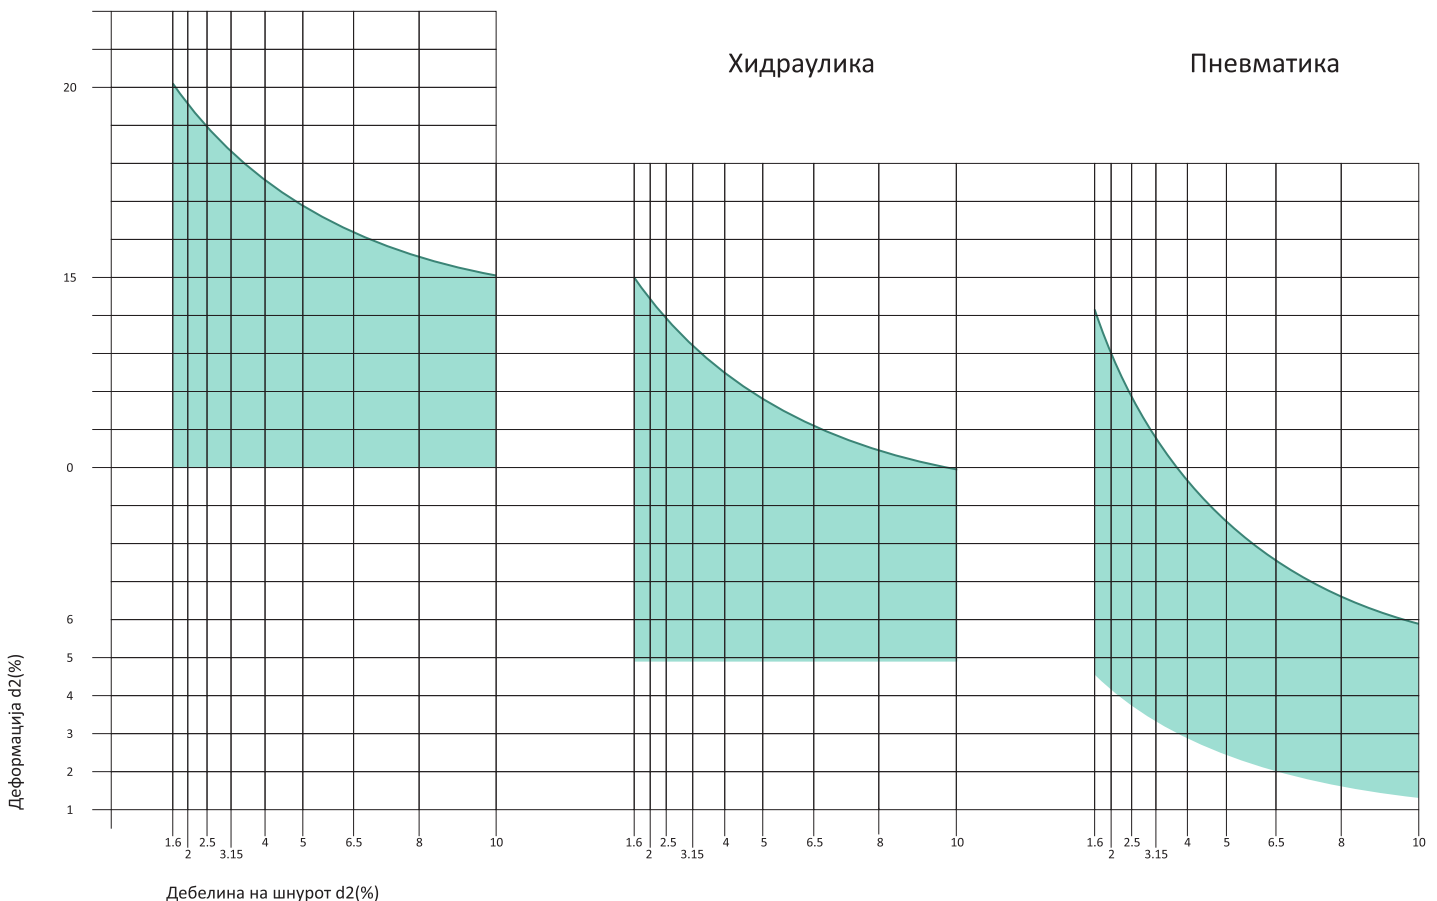

Статичка примена

Динамичка примена