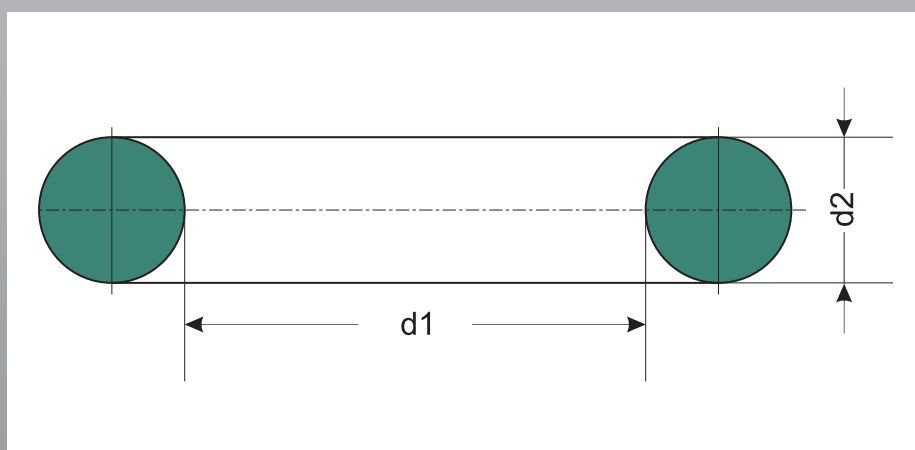

МФ СЕАЛС дооел

Одличен квалитет брза услуга техничка подршка

Прецизни О-прстени

DIN NORM 3770
DIN ISO 3601