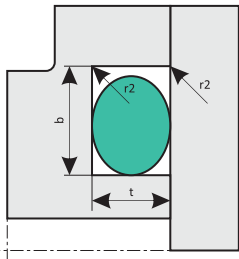

За да се иницира процес на заптивање, О-прстенот мора во жлебот да се деформира, а тоа се постигнува со правилен избор на длабочината на жлебот (t).

Дозволена толеранција О – прстени изработени од NBR

d 1 +/- толеранција		d 2 +/- толеранција	
...-3	.014	...-1.8	.008
3-6	0.15	1.8-2.6	0.09
6-10	0.17	2.6-3.5	0.10
10-18	0.20	3.5-5.3	0.13
18-30	0.30	5.3-7	0.15
30-50	0.40	7-8	0.17
50-80	0.65	8-10	0.20
80-100	0.85	10-15	0.25
100-120	1.00		
120-150	1.20		
150-180	1.40		
180-250	1.80		
250-300	2.10		
300-350	2.50		
350-400	2.80		

Димензија b – ширина на каналот, мора да биде поголема од деформиранит О-прстен. Во зависност од примената, каналот може да биде отворен од една страна. Во секој случај, притисокот на медиумот кој заптива мора да делува на О - прстенот. Површината на каналот како и потисната површина треба да имаат повеќе или помалку заоблени траги на обработка за да разликата во висина на траги не биде поголема од 4–25 μm .